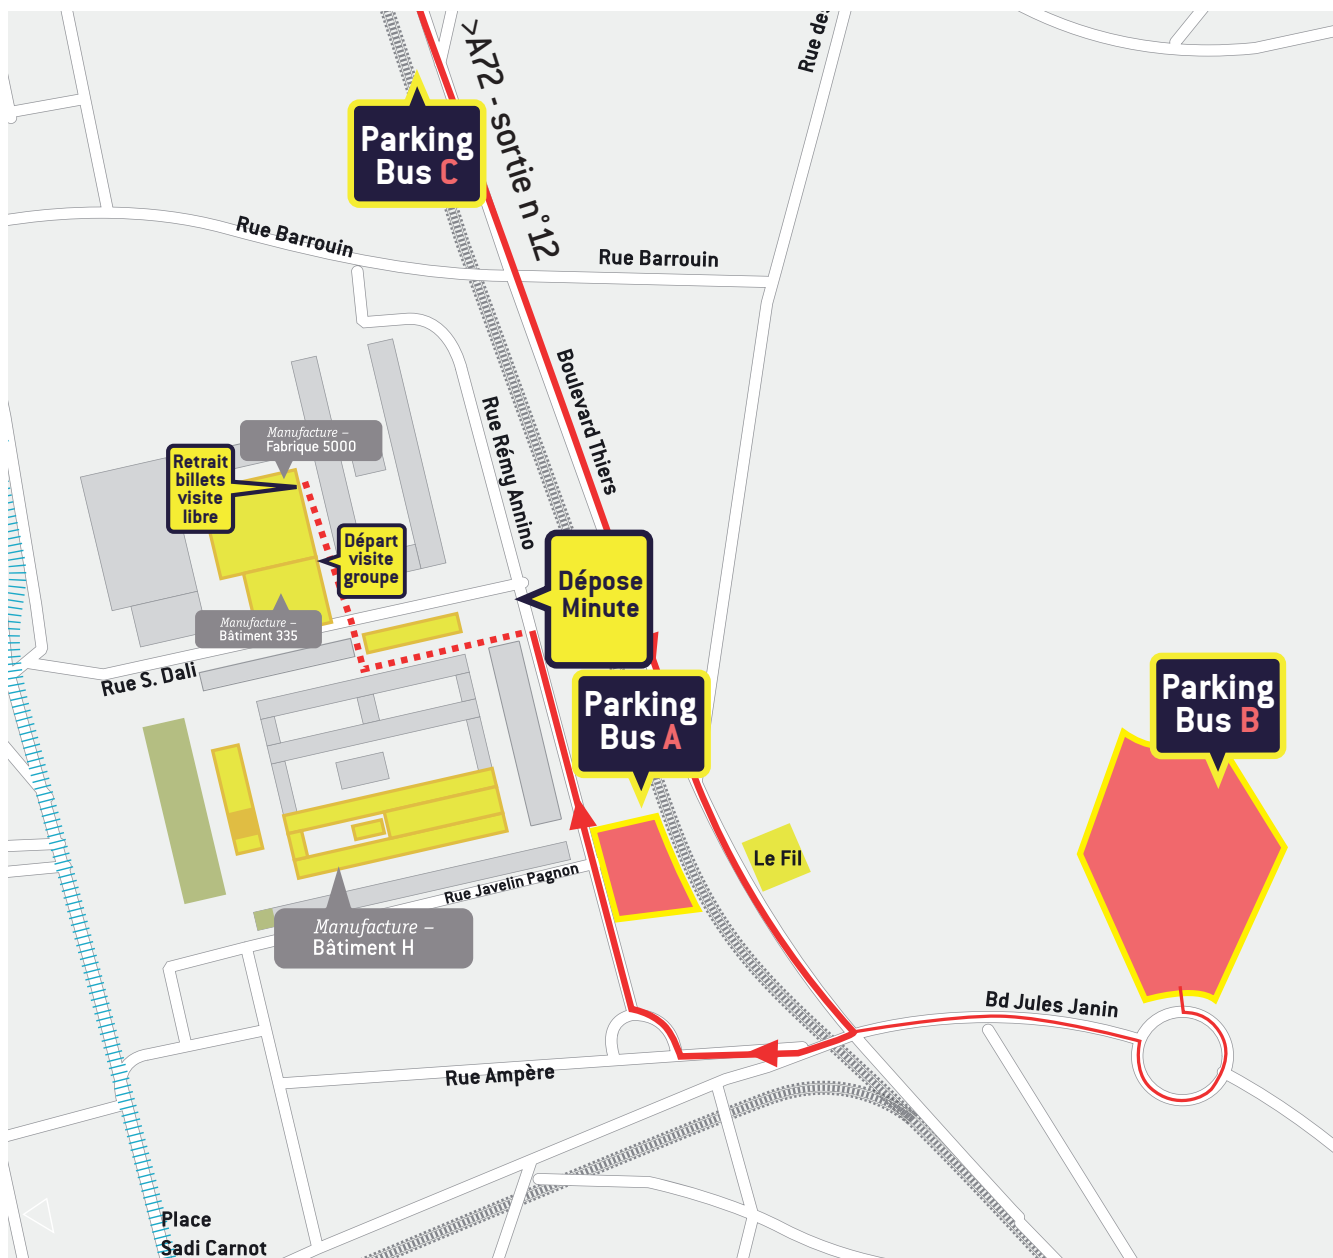

**Biennale
internationale
design** 15→30 NOV.2008
Saint-Étienne

**Accès BUS au site de
la Biennale Internationale Design**
Autoroute A72 sortie n°12
Boulevard Thiers

— Parcours conseillé pour les Bus

Parking Bus A Parking Bus (Marchée Carnot, Parc-expo, Boulevard Thiers)

... Parcours piéton depuis les parkings